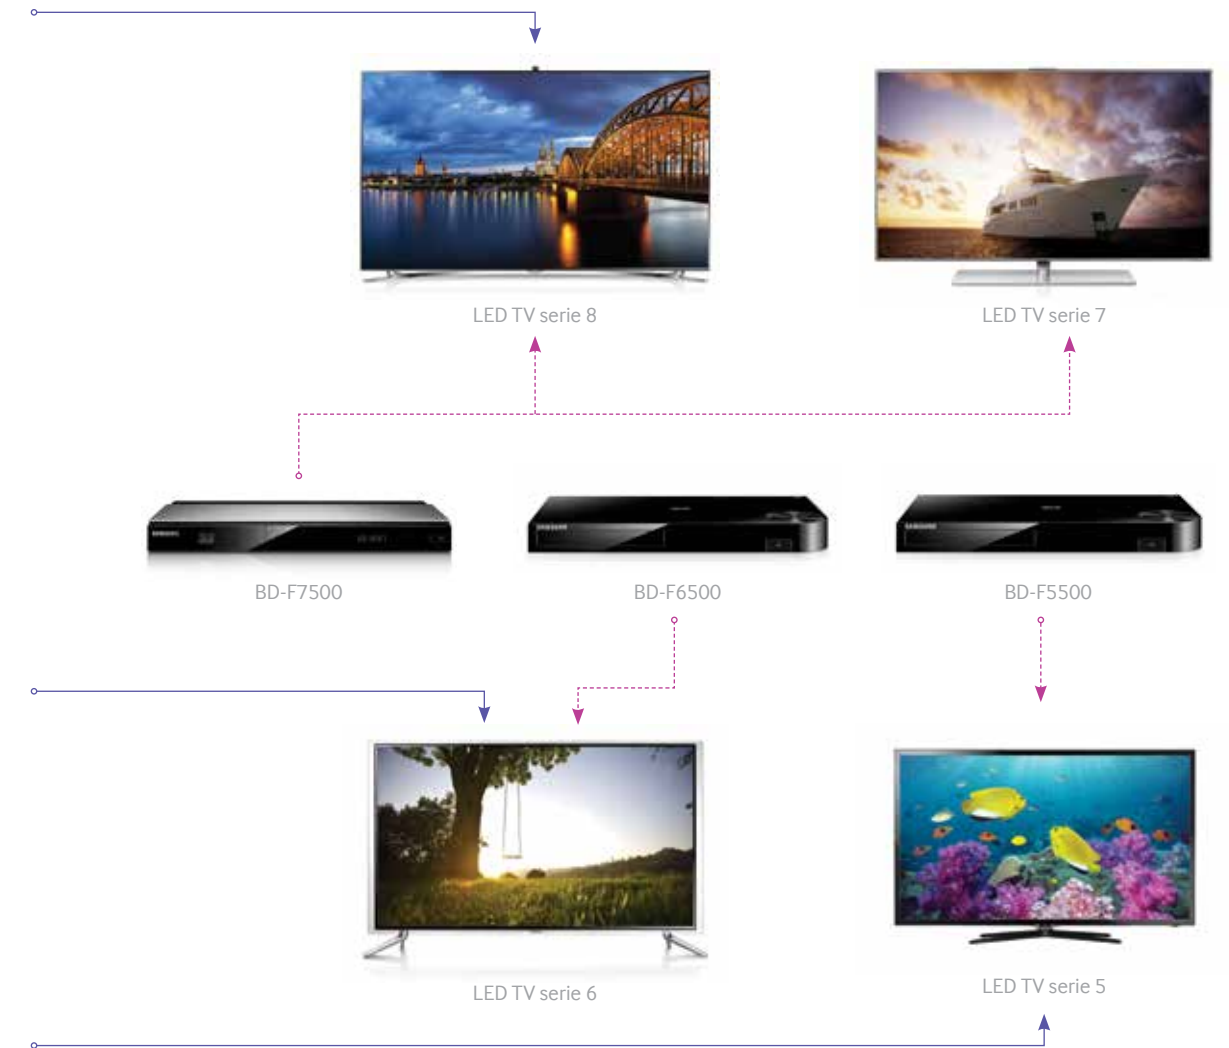

Doporučené kombinace TV + domácí kino