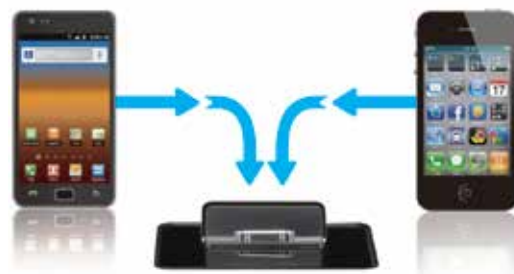

Technologie: audiostanice DA-E750

Křišťálově čistý zvuk

Vestavěný elektronkový zesilovač

Hřejivý a bohatý zvuk v Hi-Fi kvalitě

Vestavěný elektronkový zesilovač zdokonaluje hudební zážitek bez ohledu na hudební žánr. Produkuje plný a bohatý zvuk s hlubokými basy a křišťálově čistými výškami a zároveň snižuje okolní šum.

Konektivita

Duální dokovací systém

Kompatibilní s nejnovějšími telefony iPhone a Samsung Galaxy

Dokovací stanici můžete propojit s přehrávači a telefony Samsung Galaxy a Galaxy Note, ale také s iPodem, iPhoneem nebo iPadem od společnosti Apple. Získáváte tedy jedinečnou možnost připojit více zařízení a platform.