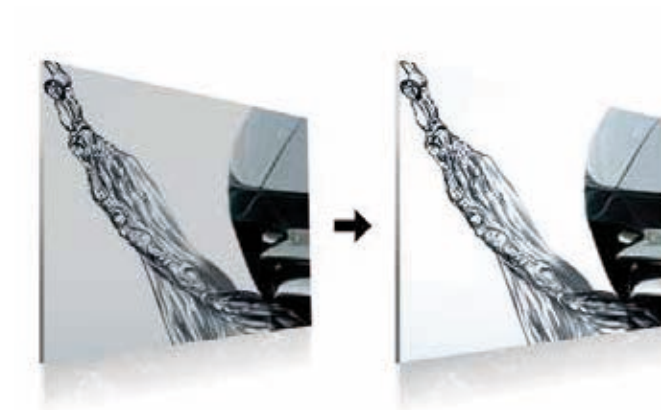

Plazma TV

Plazmové televizory

Kvalita obrazu

Kvalita plazmového obrazu

Dokonalé odstíny černé a mimořádný jas

Plazmové televizory Samsung jsou navrženy pro nejvyšší kvalitu obrazu a využívají k tomu nejmodernější technologie. Jednou z nich je technologie Samsung Super Contrast Panel, která zvýší jas obrazu až o 250 % – za jakýchkoli světelných podmínek. Černá je bohatší a hlubší. Objekty se na obrazovce pohybují hladce a plynule, i když létají přes celou obrazovku.