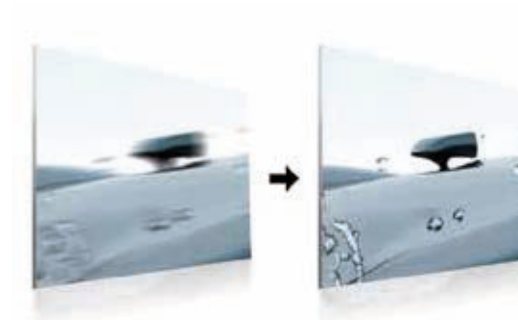

Plynulý pohyb

Motion Judder Cancellor

Poznejte rozdíl mezi rozmazaným a plynulým pohybem

Technologie Samsung *Motion Judder Cancellor* zajišťuje, že veškerý pohyb na obrazovce probíhá hladce a zcela plynule. Tento systém odhaduje pozici a směr rychle se pohybujících objektů a inteligentním způsobem dotváří odpovídající snímky, aby nedocházelo k žádnému trhání či chvění obrazu.