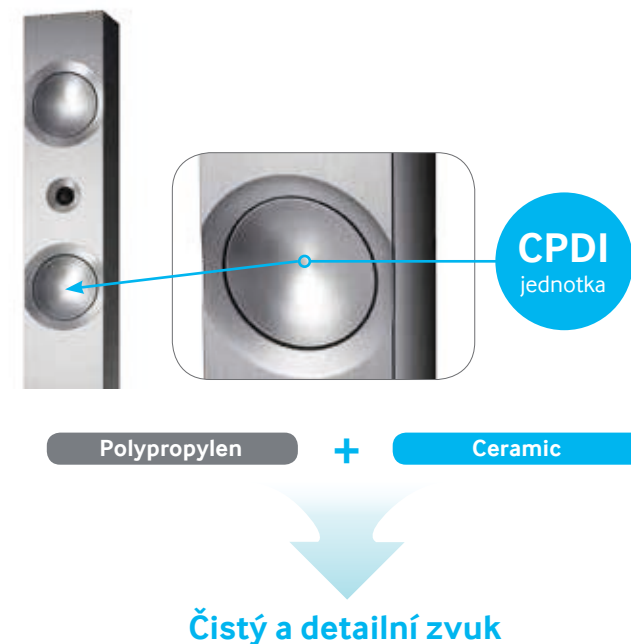

Prémiový design

Prémiový kovový design

Přineste luxus do své domácnosti

Samsung Blu-ray domácí kino přichází s perfektním kovovým designem a povrchovou úpravou, která dokonale sedí k vaší Samsung TV. Stylové kovové reproduktory tak z vašeho domácího systému udělají ideální luxusní designový doplněk vaší domácnosti.

Moderní technologie

Polypropylenové membrány reproduktorů s keramickou povrchovou úpravou

Ještě lepší kvalita zvuku díky kombinaci moderních materiálů

Keramická polypropylenová membrána (CPID – Ceramic Polypropylene Injection Diaphragms) zajišťuje maximální kvalitu zvuku Samsung reproduktorů. Nízké vibrace duálního subwooferu vylepšují nízkofrekvenční zvukovou složku. Díky těmto technologiím nabízí Samsung Blu-ray domácí kino skutečně brilantní zvukovou kvalitu.

7.1 kanálová reprodukce zvuku a DTS Neo: Fusion

Zážitek jako z kina díky multidimenzionálnímu zvuku s kodekem DTS Neo: Fusion

Systém Samsung HT-F9750W nabízí multidimenzionální zvuk otočného reproduktoru, nyní navíc ve spojení s novým DTS® Neo: Fusion kodekem. Tento kodek, jenž byl vyvinut exkluzivně pro Samsung, ještě více zesiluje vertikální zvuk a přináší nebyvalou kvalitu zvuku pro zážitky srovnatelné s těmi z kina.