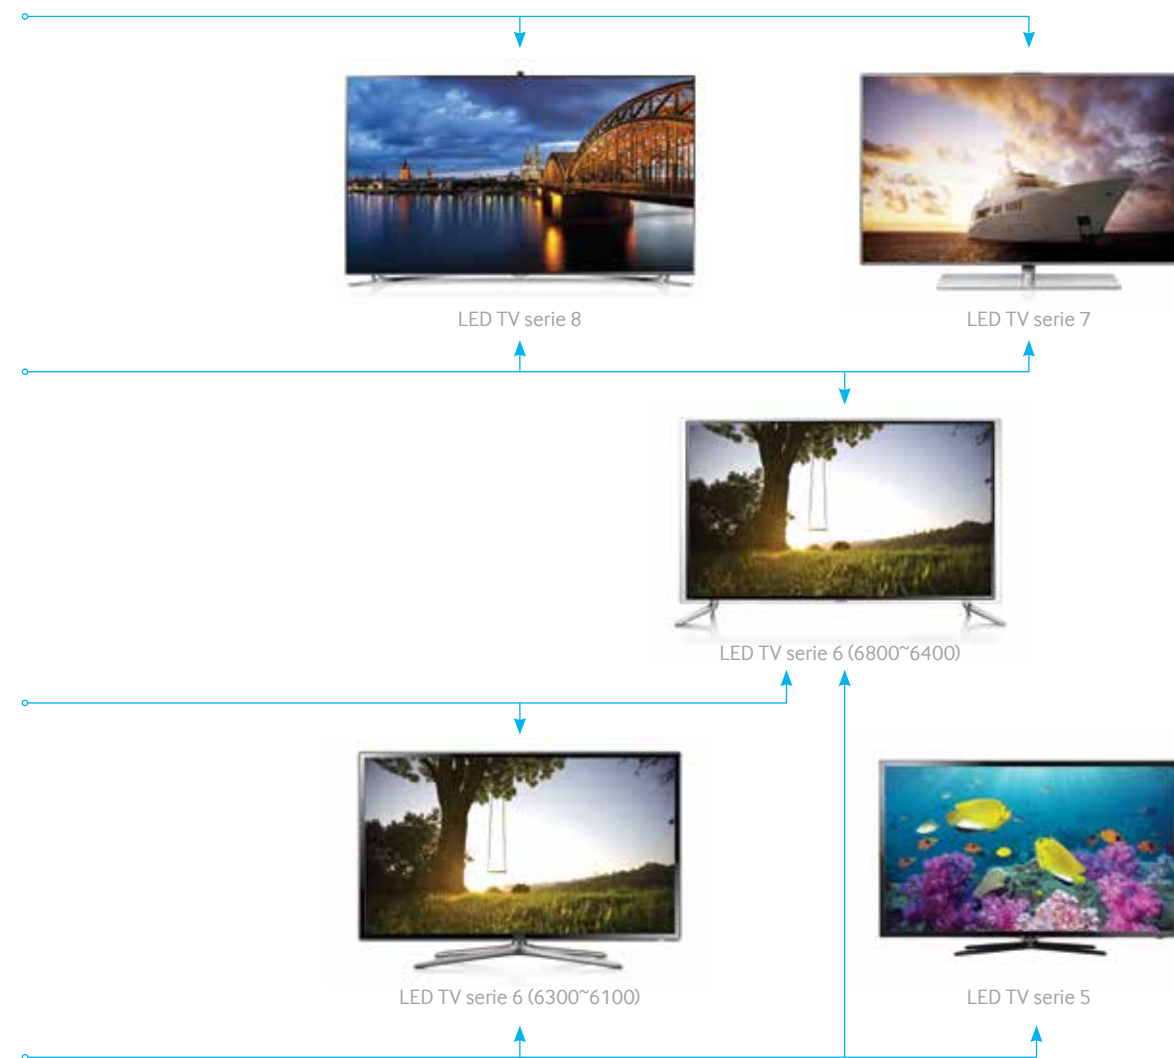

- 2D PLASMA TV
- HD
- 600Hz Subfield motion
- DVB-T/C
- Tlačítkový ovladač

SPOJENÍ TOHO NEJLEPŠÍHO PRO DOKONALÉ ZÁŽITKY

HW-F750

HW-F550

HW-F450

HW-F355

Doporučené kombinace TV + SoundBar

HT-F9750W